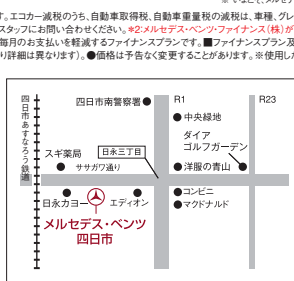

A 180 Style **New** 2,980,000円

A 180 AMG Style **New** 3,510,000円

A 250 SPORT 4MATIC **New** 5,010,000円

【ウェルカムプラン3年タイプ 実質年率1.50%】
月々 9,600円

【A 180 AMG Style】車両本体価格(消費税込) 3,510,000円 / 現金 998,000円 / 初回お支払額 13,079円 / 2回目以降のお支払額(35回) 9,600円 / ボーナスお支払額(6回) 69,000円 / 最終回お支払額(残債) 1,850,000円 / お支払総額(消費税込) 3,611,079円

特別金利 1.50% *2

決算特別サポート! **40万円** +

メルセデス・ベンツ 純正コーティングサービス!
(約11万円相当)

※いほこ、メルセデス・ベンツのサポートを含みます。

GLC 200 Sports **New** 6,490,000円

GLC 220 d 4MATIC Sports **New** 6,960,000円

GLC 250 4MATIC Sports **New** 7,150,000円

【ウェルカムプラン3年タイプ 実質年率1.50%】
月々 19,000円

【GLC 200】車両本体価格(消費税込) 6,090,000円 / 現金 1,738,400円 / 初回お支払額 20,172円 / 2回目以降のお支払額(35回) 19,000円 / ボーナスお支払額(6回) 32,000円 / 最終回お支払額(残債) 3,660,000円 / お支払総額(消費税込) 6,275,572円

特別金利 1.50% *2

決算特別サポート! **40万円** +

メルセデス・ベンツ 純正コーティングサービス!
(約13万円相当)

※いほこ、メルセデス・ベンツのサポートを含みます。

E 200 AVANTGARDE Sports **New** 7,460,000円

E 220 d AVANTGARDE Sports **New** 7,690,000円

E 400 4MATIC EXCLUSIVE **New** 10,250,000円

【ウェルカムプラン3年タイプ 実質年率1.50%】
月々 21,000円

【E 200 AVANTGARDE】車両本体価格(消費税込) 6,940,000円 / 現金 2,199,600円 / 初回お支払額 24,031円 / 2回目以降のお支払額(35回) 21,000円 / ボーナスお支払額(6回) 86,000円 / 最終回お支払額(残債) 3,660,000円 / お支払総額(消費税込) 7,134,631円

特別金利 1.50% *2

決算特別サポート! **65万円** +

メルセデス・ベンツ 純正コーティングサービス!
(約15万円相当)

※いほこ、メルセデス・ベンツのサポートを含みます。

facebook

https://www.facebook.com/Stermmie

facebook内で「シュテルン三重」と検索してください。